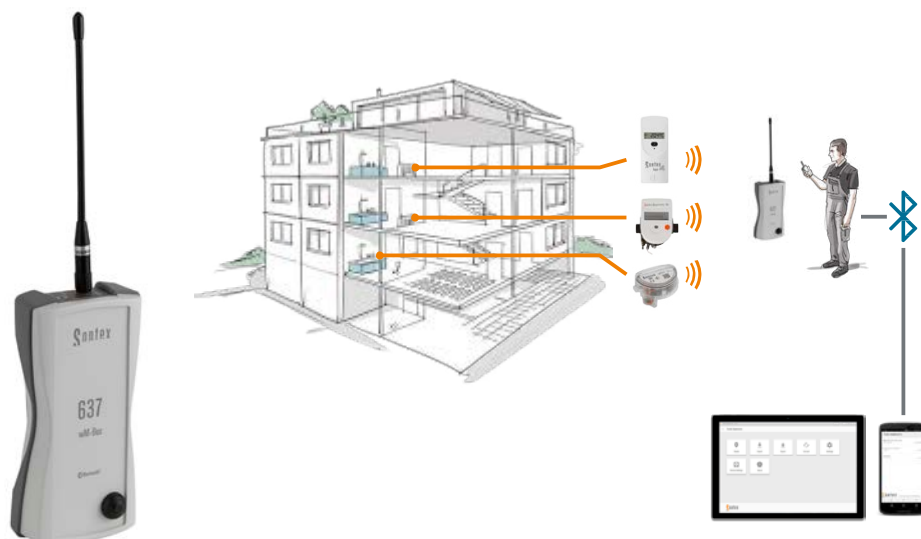

Modem Radio Supercom 637

Applicazione

Il modem radio Supercom 637 è un ricevitore radio (868 MHz) progettato per leggere a distanza i dispositivi radio wM-Bus e OMS. Grazie alla sua interfaccia Bluetooth, si connette facilmente a:

- Tablet Android o Windows
- Smartphone Android
- Laptop Windows

Personale autorizzato, dotato di modem radio Supercom 637 ed un tablet (ad esempio), può facilmente leggere i dispositivi radio wM-Bus e OMS senza dover accedere agli appartamenti. L'accesso al condominio consente di leggere ogni dispositivo più volte all'anno, se necessario.

Il modem radio Supercom 637 insieme al software Tools Supercom, dotato di interfaccia intuitiva, rende l'elaborazione dei dati semplice e veloce. Questi possono essere facilmente integrati in un sistema di bollettazione.

Funzione

- Lettura remota dei dispositivi radio wM-Bus e OMS Sontex (868 MHz).
- Lettura remota dei dispositivi radio wM-Bus e OMS terzi (868 MHz).

Caratteristiche

- Ricevitore 868 MHz.
- Interfaccia Bluetooth Classe 2 (10 m).
- In conformità con 2014/53/EU (RED)
- Antenna esterna che migliora le prestazioni di ricezione.
- Design compatto per una migliore maneggevolezza.
- Involucro industriale e robusta.
- Facilmente utilizzabile, con integrato una clip per cintura.
- Classe di protezione IP 64.
- Ricaricabile tramite il caricabatteria in dotazione.